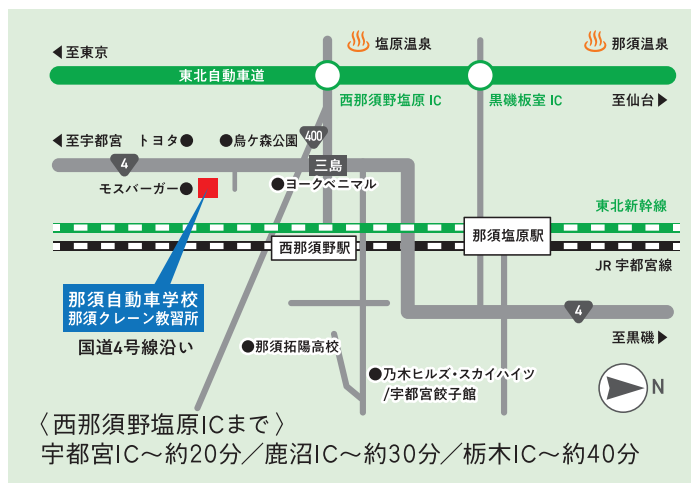

[電車]

〈新幹線〉 東京から那須塩原駅まで70分
福島から那須塩原駅まで40分

〈在来線〉 宇都宮駅から西那須野駅まで40分
那須塩原駅から西那須野駅まで5分

CONTACT 当イベントのお問合せはこちら

後援: 栃木運輸支局・栃木労働局・栃木県
お問い合わせ: 一般社団法人 栃木県バス協会

028-658-2622
<https://www.tochibuskyo.or.jp/>

バスに乗って 地球いきいき
栃木県バス協会